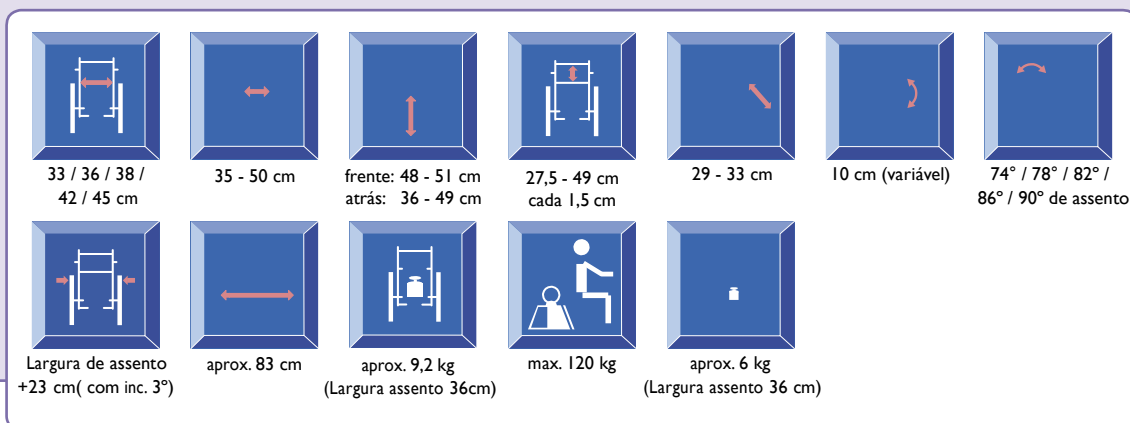

Características técnicas

Cor de chassis

ORTOBEST, LDA

Av. João de Deus, N°51-A r/c Esq. 2070-011 Cartaxo

Tel.: +351-243 709 140/1 · Fax: +351-243 709 142

Email: geral@ortobest.pt · www.ortobest.pt

CE